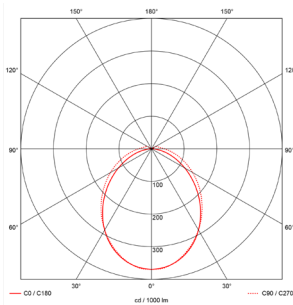

Maße LxBxH [mm]	Abdeckung	Leistung [W]	Lichtstrom [lm]	Lichtfarbe [K]	Artikelnummer
600x207x72	Diffusor	13	1810	3000	K-PX4090601
600x207x72	Diffusor	13	1870	4000	K-PX4090608
1200x207x72	Diffusor	26	3640	3000	K-PX4090615
1200x207x72	Diffusor	26	3750	4000	K-PX4090622
1600x207x72	Diffusor	39	5450	3000	K-PX4090629
1600x207x72	Diffusor	39	5620	4000	K-PX4090636

Zubehör:

EVG DALI	auf Anfrage
Notlichteinsatz(3h)	auf Anfrage
Bewegungsmelder HF	K-PX3003001

Technische Änderungen vorbehalten